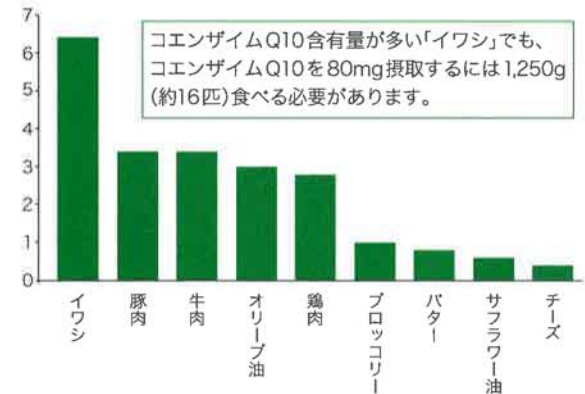

〈図2〉食品100g中のコエンザイムQ10含有量(mg)

出典：Kamei et al. International Journal for Vitamin and Nutrition Research 1986;56:57-63 The Distribution and Content of Ubiquinone in Foods. より

フォーエバー ニュートラQ10
(コエンザイムQ10含有食品)
標準小売価格 1個30包入り(1包3.5g) 3,800円(税別)

Combination Pack

〈らくらく便限定〉
らくらくQ10セット
1箱 20,300円(税別)
約1か月間でアロエベラジュースとニュートラQ10をご愛用いただけるセットです。
●セット内容/アロエベラジュース1L 3本・ニュートラQ10 1個(30包入)

販売者:フォーエバーリビングプロダクツ ジャパン
〒135-0064 東京都江東区青海2-4-24 青海フロンティアビル18F
●お客様相談室 0120-448-446 ●商品注文専用 0120-834-882

●公式サイト <http://www.flpj.co.jp/> または「フォーエバージュース」で検索を

詳しくは

までお問合わせください。