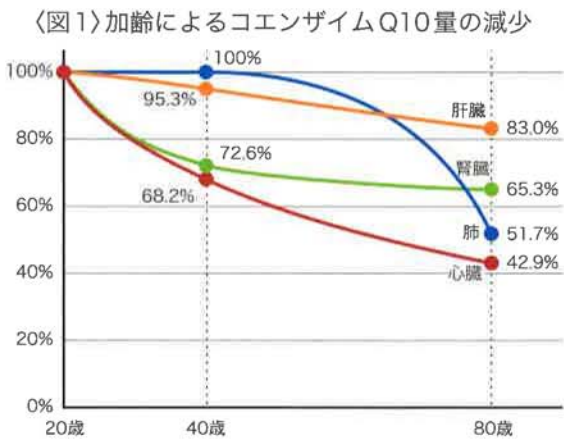

加齢によって減少するコエンザイムQ10

コエンザイムQ10は、骨格筋、心臓、肝臓、腎臓、脳など、エネルギー代謝の盛んな細胞ほど多く存在していますが、心臓では、40歳の時には20歳の時の7割程度、80歳の時には4割程度に減少してしまうと言われています。（※図1参照）

コエンザイムQ10が不足する大きな原因は、体内での生産力が低下することと、食事からの摂取が不十分であること。不足を補うには、コエンザイムQ10をからだの中でつくり出す力を強化することと、からだの外から補給することが大切です。